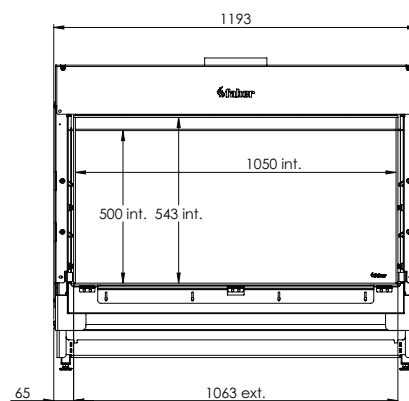

Mehr Informationen
über die MatriX?
Scannen Sie den
QR-Code.

Kurzum: ein moderner Gaskamin in klassischer „Lagerfeuer“-Anordnung, der für jede erdenkliche Situation eine Lösung bietet.

MatriX | 1050/500 I

INNEDEKOR

Symbio@-Modul

Abzugsmaterial 130/200

* Incl. optional adjustable feet

Spezifikationen

Außenmaße B x H x T in mm
1193 x 1023 x 574

Feuersicht B x H x T in mm
1050 x 500

System
Log Burner 2.0