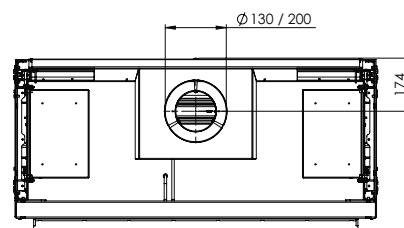

Warum der MatriX?

- Enorme Auswahl an Größen und Modellen; es gibt immer einen MatriX-Kamin, der zu Ihrer Situation passt
- Mit Symbio®-Glutbettbeleuchtung (optional); für ein intensiveres Feuerbild mit Glutbett, auch wenn die Flammen erloschen sind
- Hohe Flammen mit realistischen Holzscheiten aus Keramik in traditioneller Lagerfeueratmosphäre
- 5 schaltbare Brenner; mit 2 Einstellungen für ein besonders tiefes und intensives Feuerbild
- Heizleistung einstellbar; von maximal 10 bis minimal 4 kW
- Erhältlich in verschiedenen Größen und als Front-, 2- und 3-seitiges, Raumteiler- oder Tunnelkamin-Modell

Mehr Informationen
über die MatriX?
Scannen Sie den
QR-Code.

Kurzum: ein moderner Gaskamin in klassischer „Lagerfeuer“-Anordnung, der für jede erdenkliche Situation eine Lösung bietet.

MatriX | 1050/500 I

INNEDEKOR

Symbio@-Modul

Abzugsmaterial 130/200

* Incl. optional adjustable feet

Spezifikationen

Außenmaße B x H x T in mm
1193 x 1023 x 574

Feuersicht B x H x T in mm
1050 x 500

System
Log Burner 2.0