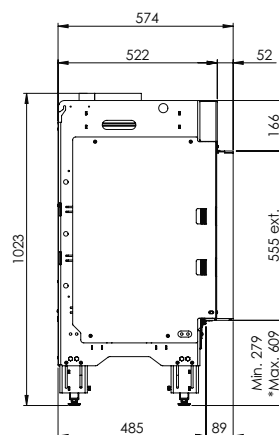

Mehr Informationen
über die MatriX?
Scannen Sie den
QR-Code.

Kurzum: ein moderner Gaskamin in klassischer „Lagerfeuer“-Anordnung, der für jede erdenkliche Situation eine Lösung bietet.

MatriX | 1050/500 I

INNEDEKOR

Symbio@-Modul

Abzugsmaterial 130/200

* Incl. optional adjustable feet

Spezifikationen

Außenmaße B x H x T in mm
1193 x 1023 x 574

Feuersicht B x H x T in mm
1050 x 500

System
Log Burner 2.0